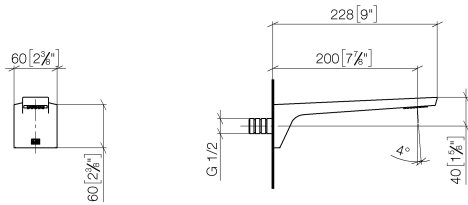

**CL.1 Waschtisch-Wand-Auslauf ohne Ablaufgarnitur - Champagne gebürstet
(22kt Gold)**

CL.1

13 800 705

- Ausladung 200 mm
- starrer Auslauf
- rechteckiges Strahlbild mit 40 Einzelstrahlen
- Bohrungsdurchmesser 37 mm
- bleifrei
- Anschluss 1/2"
- Steckanschluss-Montage
- Durchfluss max. 4,5 l/min
- Dieses Produkt leistet einen Beitrag zur Erfüllung der Vorgaben von nachhaltigen Gebäudezertifizierungen, z.B. LEED®, BREEAM®, DGNB

13 800 705
mm [inches]

Durchflussdiagramm

Zertifikate

IAPMO_N-4976. IAPMO_6397.

13 800 705
Ersatzteile für die
anderen
Oberflächenvarianten
finden Sie hier:
Chrom

Ersatzteilstückliste

Nr.	Artikelnummer	Benennung	Verbaumenge	Lieferzeit
1	09 24 03 081 10 90	Verlaengerung	1	2
2	90 24 03 108 01 90	Nippel Set	1	2
3	09 30 30 113 20 90	Schraube	3	2
4	09 14 10 001 90	Dichtung	3	2
5	90 31 11 004 00 90	Stift	1	2
6	90 11 02 297 00 90	Luftsprudler	1	2