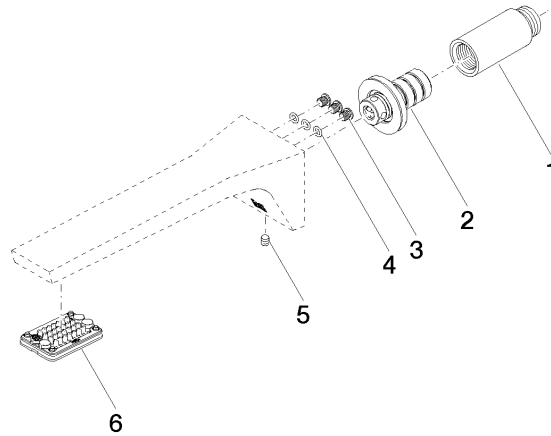

13 800 705
mm [inches]

Durchflussdiagramm

Zertifikate

IAPMO_N-4976. IAPMO_6397.

13 800 705
Ersatzteile für die
anderen
Oberflächenvarianten
finden Sie hier:
Chrom

Ersatzteilstückliste

Nr.	Artikelnummer	Benennung	Verbaumenge	Lieferzeit
1	09 24 03 081 10 90	Verlaengerung	1	2
2	90 24 03 108 01 90	Nippel Set	1	2
3	09 30 30 113 20 90	Schraube	3	2
4	09 14 10 001 90	Dichtung	3	2
5	90 31 11 004 00 90	Stift	1	2
6	90 11 02 297 00 90	Luftsprudler	1	2